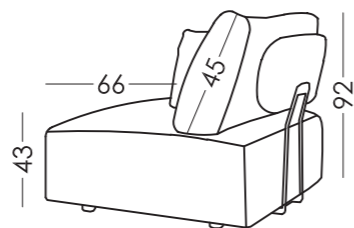

TESEO

FICHE TECHNIQUE | RV001 | FR

Dimensions

Largeur:	cm
Hauteur:	92cm
Profondeur:	100cm
Hauteur assise:	43cm
Hauteur accoudoir:	cm
Hauteur dossier:	45cm
Profondeur ouverte:	cm

Carcasse et suspension assise: garantie à vie

Reste de pièces: 3 ans*

*Prolongation de 6 mois, activant la garantie dans le site web.

Information technique

Carcasse:	Carcasse en bois (pin) et MDF
Suspension assise:	Ressort (Premium) N.E.A (Basic)
Suspension dossier:	Régulateur d'inclinaison
Mousse d'assise:	Softsilik
Assise:	Mousse de 35Kg + 24Kg
Dossier:	Down Silk
Coussin d'ornement:	Down Silk
Parties déhoussables:	Complet