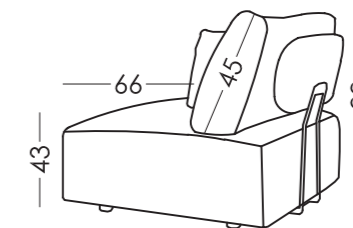

TESEO

FICHE TECHNIQUE | RV001 | FR

Dimensions

Largeur:	cm
Hauteur:	92cm
Profondeur:	100cm
Hauteur assise:	43cm
Hauteur accoudoir:	cm
Hauteur dossier:	45cm
Profondeur ouverte:	cm

Carcasse et suspension assise: garantie à vie

Tel: 968751050 / info@fama.es / www.fama.es

fama

TESEO

TECHNISCHES DATENBLATT | RV001 | DE

Maße

Breite:	cm
Höhe:	92cm
Tiefe:	100cm
Sitzhöhe:	43cm
Armlehnehöhe:	cm
Rückenlehnehöhe:	45cm
Tiefe wenn offen:	cm